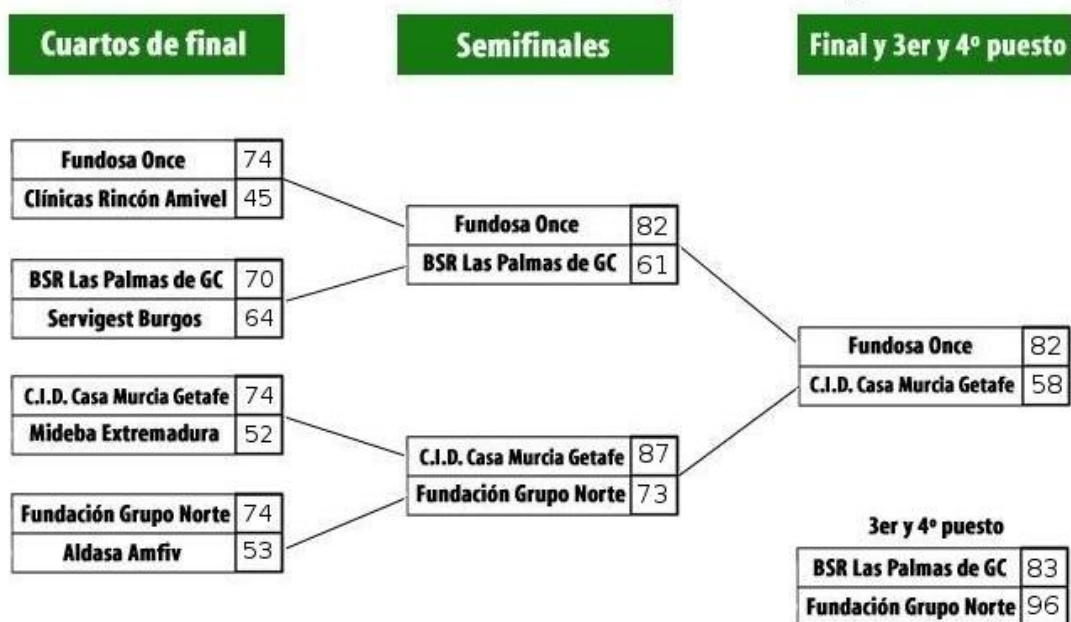

RESULTADOS XXXIV COPA DE S.M. EL REY DE BALONCESTO EN SILLA DE RUEDAS

GETAFE (MADRID) 24/25 MARZO 2012

FEDERACIÓN ESPAÑOLA DE DEPORTES DE PERSONAS CON DISCAPACIDAD FÍSICA